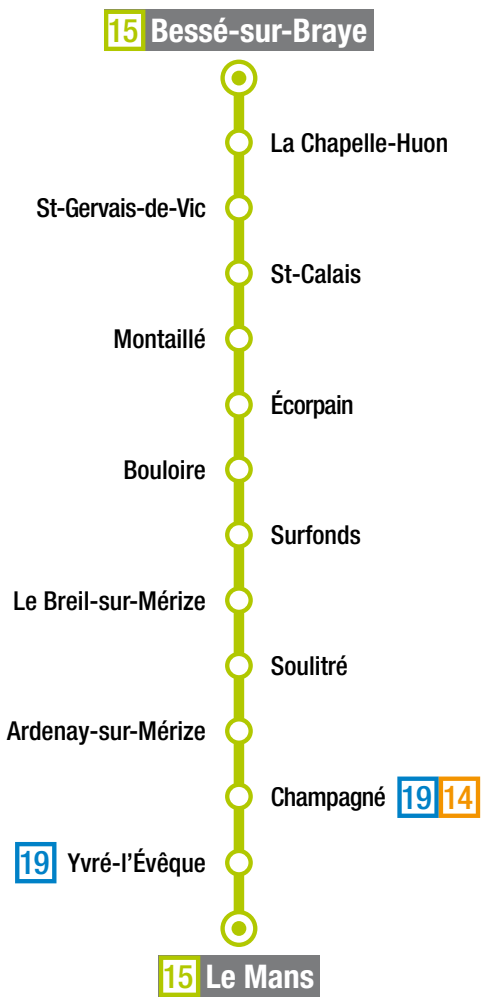

JETEZ UN ŒIL AU VERSO !

Retrouvez les jours de fonctionnement particulier et les périodes de vacances scolaires au verso du document.

Retournez-moi !